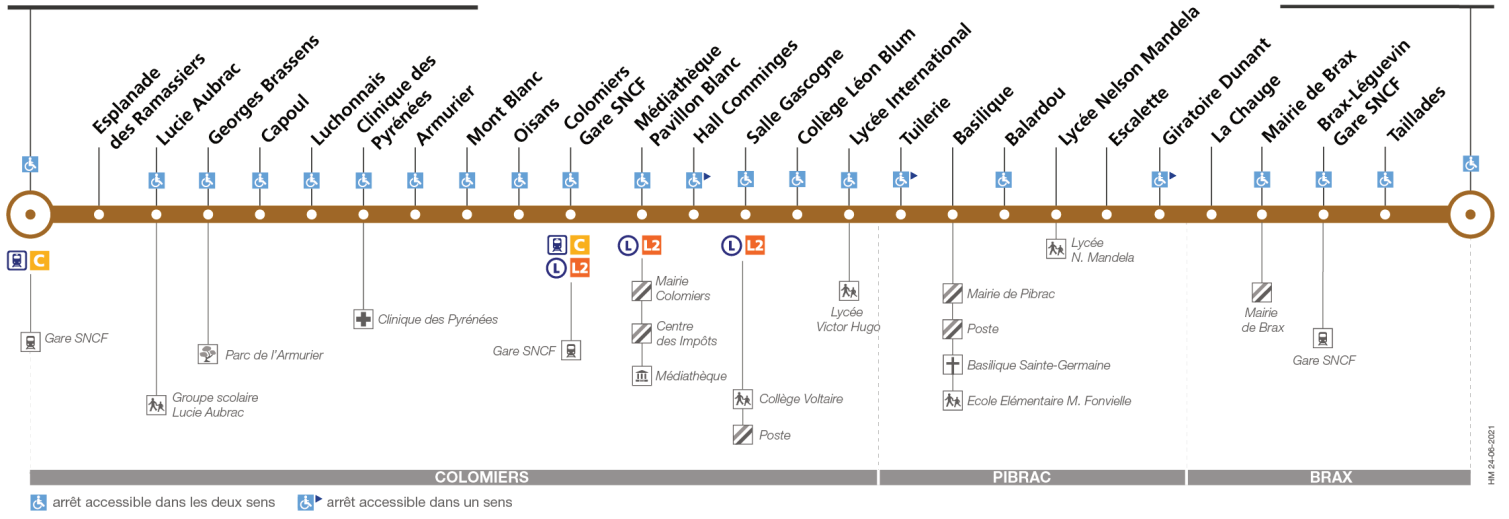

32

Direction Brax Maudinat

du 30 août 2021
au 28 août 2022

Colomiers Ramassiers Gare SNCF

Brax Maudinat

Lundi à vendredi

	06:40	07:20	07:52	08:30	09:35	10:40	11:25	12:10	12:50	13:40	14:40	15:40	16:00	16:40	17:10	17:45	18:17	18:50	19:25	19:50
Colomiers Ramassiers Gare SNCF	06:40	07:20	07:52	08:30	09:35	10:40	11:25	12:10	12:50	13:40	14:40	15:40	16:00	16:40	17:10	17:45	18:17	18:50	19:25	19:50
Clinique Des Pyrénées	06:47	07:27	07:59	08:35	09:40	10:45	11:30	12:15	12:55	13:45	14:45	15:45	16:05	16:47	17:17	17:52	18:24	18:55	19:30	19:55
Colomiers Gare SNCF	06:52	07:32	08:04	08:40	09:45	10:49	11:34	12:19	12:59	13:49	14:49	15:49	16:10	16:52	17:22	17:57	18:29	19:00	19:34	19:59
Lycée International	07:04	07:44	08:16	08:50	09:55	10:58	11:43	12:28	13:08	13:58	14:58	15:58	16:20	17:04	17:34	18:09	18:41	19:10	19:43	20:08
Lycée Nelson Mandela	07:12	07:52	08:24	08:58	10:03	11:06	11:51	12:36	13:16	14:06	15:06	16:06	16:28	17:12	17:42	18:17	18:49	19:18	19:51	20:16
Brax-Léguévin Gare SNCF	07:24	08:04	08:35	09:09	10:14	11:17	12:02	12:47	13:27	14:17	15:17	16:17	16:40	17:24	17:54	18:29	19:00	19:29	20:02	20:27
Brax Maudinat	07:26	08:06	08:37	09:11	10:16	11:19	12:04	12:49	13:29	14:19	15:19	16:19	16:42	17:26	17:56	18:31	19:02	19:31	20:04	20:29