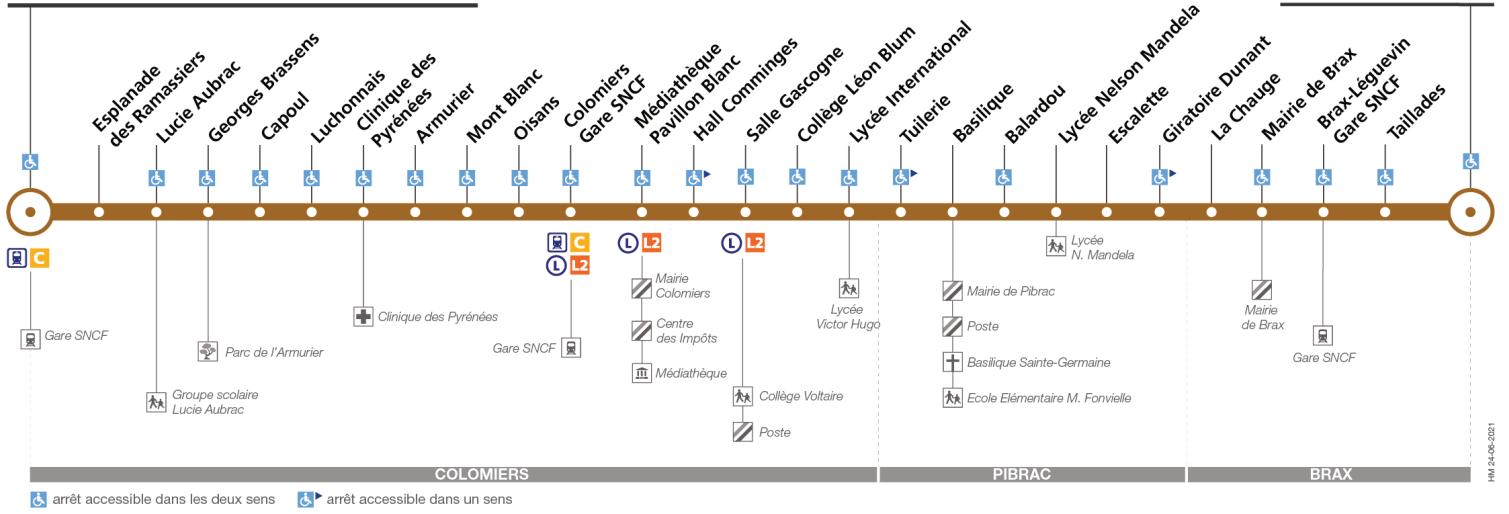

32

Direction Colomiers Ramassiers Gare SNCF

du 30 août 2021
au 28 août 2022

Colomiers Ramassiers Gare SNCF

Brax Maudinat

Lundi à vendredi

	06:35	07:05	07:30	08:10	08:40	09:45	10:40	12:05	12:26	12:55	13:55	14:55	15:55	16:25	16:53	17:30	18:00	18:35	19:05	19:48	
Brax Maudinat																					
Brax-Léguévin Gare SNCF	06:37	07:07	07:32	08:12	08:42	09:47	10:42	12:07	12:28	12:57	13:57	14:57	15:57	16:27	16:55	17:32	18:02	18:37	19:07	19:50	
Lycée Nelson Mandela	06:48	07:20	07:45	08:25	08:55	09:58	10:53	12:18	12:39	13:08	14:08	15:08	16:08	16:38	17:08	17:45	18:15	18:50	19:18	20:01	
Lycée International	06:55	07:28	07:58	08:38	09:03	10:05	11:00	12:25	12:47	13:15	14:15	15:15	16:15	16:45	17:16	17:53	18:23	18:58	19:25	20:08	
Colomiers Gare SNCF	07:04	07:38	08:12	08:51	09:13	10:15	11:10	12:35	12:57	13:25	14:25	15:25	16:25	16:55	17:26	18:03	18:33	19:08	19:35	20:18	
Clinique Des Pyrénées	07:08	07:42	08:18	08:57	09:19	10:19	11:14	12:39	13:01	13:29	14:29	15:29	16:29	16:59	17:30	18:07	18:37	19:12	19:39	20:22	
Colomiers Ramassiers Gare SNCF	07:15	07:49	08:25	09:04	09:24	10:24	11:19	12:44	13:06	13:34	14:34	15:34	16:34	17:06	17:37	18:14	18:44	19:18	19:44	20:27	

Samedi

	07:00	07:50	09:00	09:50	10:50	11:45	13:10	14:00	14:50	15:45	16:55	17:55	19:20
Brax Maudinat													
Brax-Léguévin Gare SNCF	07:02	07:52	09:02	09:51	10:51	11:46	13:11	14:01	14:51	15:46	16:57	17:57	19:21
Lycée Nelson Mandela	07:13	08:04	09:14	10:02	11:02	11:57	13:22	14:12	15:02	15:57	17:09	18:09	19:32
Lycée International	07:21	08:17	09:22	10:09	11:09	12:04	13:29	14:19	15:09	16:04	17:17	18:17	19:39
Colomiers Gare SNCF	07:31	08:31	09:32	10:19	11:19	12:14	13:39	14:29	15:19	16:14	17:27	18:27	19:49
Clinique Des Pyrénées	07:35	08:37	09:36	10:23	11:23	12:18	13:43	14:33	15:23	16:18	17:31	18:31	19:53
Colomiers Ramassiers Gare SNCF	07:42	08:44	09:41	10:28	11:28	12:23	13:48	14:38	15:28	16:23	17:38	18:38	19:58