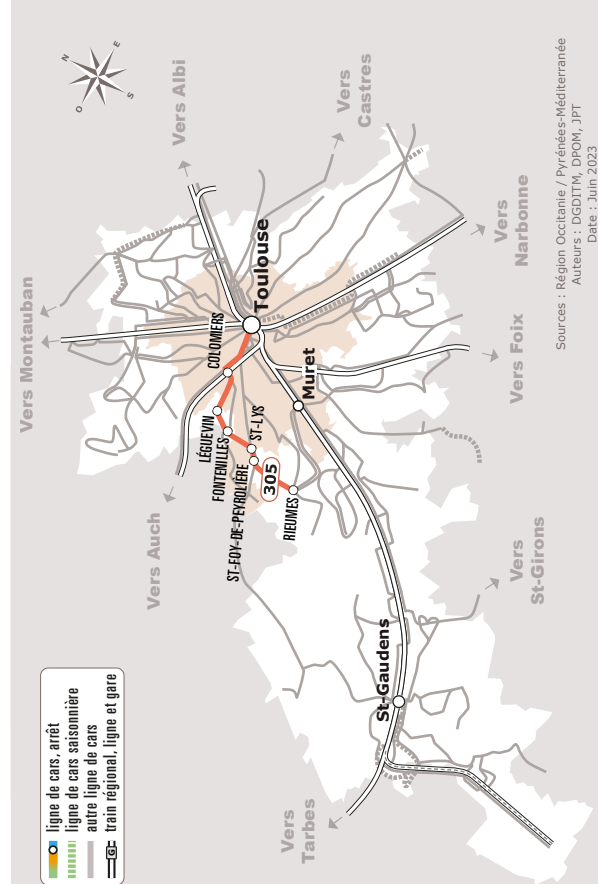

RIEUMES > FONTENILLES > TOULOUSE ARÈNES (M)

JOURS DE LA SEMAINE		LàV	LàV	LàV	LàV	LàV	LàV	LàV	S	S
PÉRIODES SCOLAIRES		●	●	●	●	●	●	●	●	●
PETITES VACANCES			●	●	●	●	●	●	●	●
ÉTÉ			●	●	●	●	●	●	●	●
RIEUMES	Le Foirail	05:45	06:15	06:45	07:15	08:30		15:15		
SAINTE-FOY-DE-PEYROLIERES	Salle des fêtes	05:55	06:25	06:55	07:25	08:40		15:25		
	Le Colomé ⁽³⁾	05:56	06:26	06:56	07:26	08:41		15:26		
SAINT-LYS	Boulodrome	06:00	06:30	07:00	07:30	08:45		15:30		
FONTENILLES	Mairie	06:05	06:35	07:05	07:35	08:50		15:35		
LEGUEVIN	Astarac	06:13	06:43	07:13	07:43	08:58		15:43		
	Avenue des Pyrénées	06:15	06:45	07:15	07:45	09:00	12:30	15:45	12:30	17:45
COLOMIERS	Gare SNCF ⁽²⁾	06:25	07:00	07:30	08:10	09:15	12:40	16:00	12:40	17:55
TOULOUSE	Aneto	06:30	07:10	07:45	08:20	09:25	12:50	16:05		
	Lemire	06:35	07:20	07:55	08:30	09:35	13:00	16:15	12:50	18:05
	Arènes ⁽¹⁾	06:40	07:25	08:10	08:35	09:45	13:05	16:20	13:00	18:15

Tous les véhicules de cette ligne sont accessibles aux personnes en fauteuil roulant.

Les horaires sont donnés à titre indicatif. Se présenter à l'arrêt 5 minutes avant l'horaire du car.

⁽¹⁾ Correspondance avec le métro ligne A

⁽²⁾ Correspondance avec le métro ligne C

⁽³⁾ Cet arrêt est en connexion avec une aire de covoiturage

305 Rieumes > Fontenilles > Toulouse Arènes (M)

Horaires Car liO

Haute-garonne

Horaires valables du **01/09/2023** au **31/08/2024**