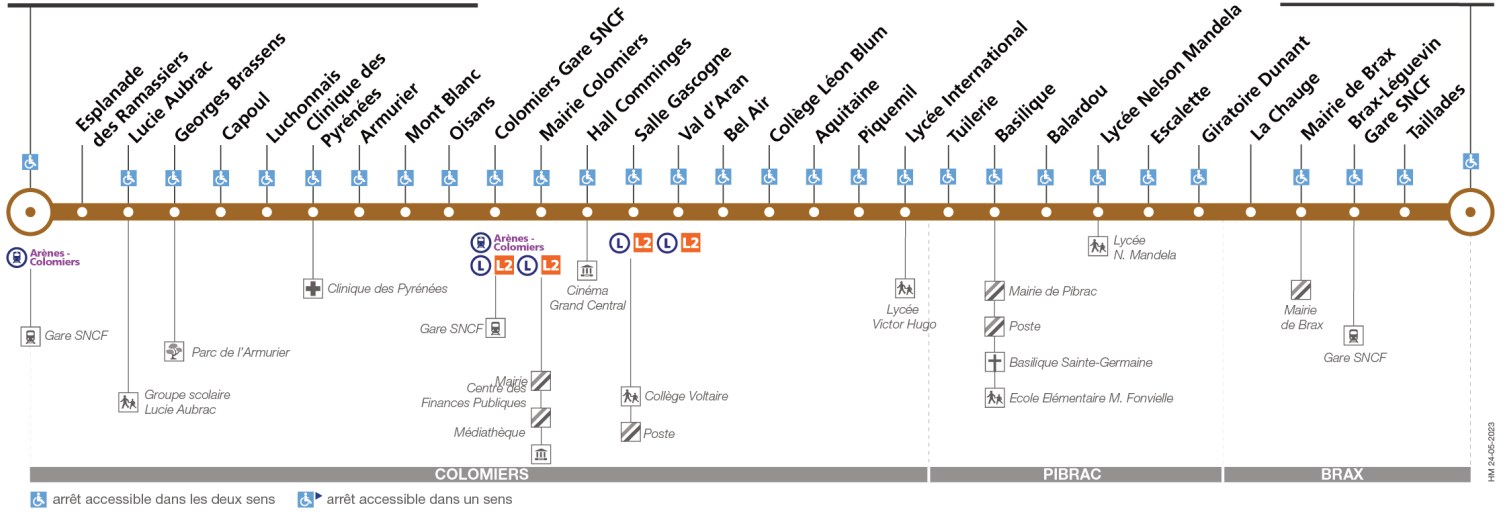

Horaires théoriques dépendant des conditions de circulation.
 Pour connaître les horaires en temps réel, vous pouvez consulter notre site www.tisseo.fr ou notre application mobile.

32

Direction Colomiers Ramassiers Gare SNCF

du 4 septembre 2023
au 1 septembre 2024

Colomiers Ramassiers Gare SNCF

Brax Maudinat

Lundi à vendredi

Brax Maudinat	06:35	07:05	07:30	08:10	08:40	09:45	10:40	12:05	12:26	12:55	13:55	14:55	15:55	16:25	16:53	17:30	18:00	18:35	19:05	19:48
Brax-Léguévin Gare SNCF	06:37	07:07	07:32	08:12	08:42	09:47	10:42	12:07	12:28	12:57	13:57	14:57	15:57	16:27	16:55	17:32	18:02	18:37	19:07	19:50
Lycée Nelson Mandela	06:46	07:16	07:41	08:21	08:51	09:56	10:51	12:16	12:37	13:06	14:06	15:06	16:06	16:36	17:04	17:41	18:11	18:46	19:16	19:59
Lycée International	06:53	07:23	07:53	08:33	08:58	10:03	10:58	12:23	12:44	13:13	14:13	15:13	16:13	16:43	17:11	17:48	18:18	18:53	19:23	20:06
Colomiers Gare SNCF	07:03	07:33	08:07	08:47	09:08	10:14	11:09	12:34	12:54	13:24	14:24	15:24	16:24	16:53	17:21	17:58	18:28	19:04	19:34	20:17
Clinique Des Pyrénées	07:07	07:37	08:13	08:52	09:12	10:18	11:13	12:38	12:58	13:28	14:28	15:28	16:28	16:57	17:25	18:02	18:32	19:08	19:38	20:21
Colomiers Ramassiers Gare SNCF	07:14	07:44	08:20	08:59	09:19	10:23	11:18	12:43	13:05	13:33	14:33	15:33	16:33	17:04	17:32	18:09	18:39	19:13	19:43	20:26