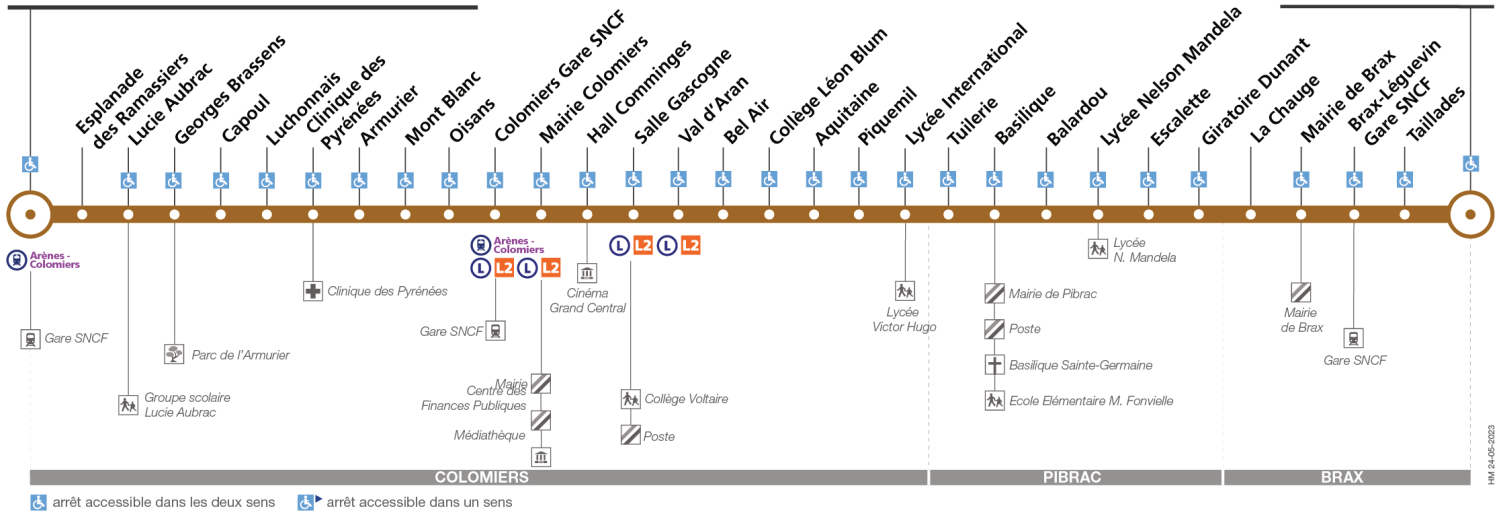

32

Direction Brax Maudinat

du 4 septembre 2023
au 1 septembre 2024

Colomiers Ramassiers Gare SNCF

Brax Maudinat

Lundi à vendredi

	06:40	07:20	07:52	08:30	09:35	10:40	11:35	12:10	12:50	13:40	14:40	15:40	16:00	16:40	17:10	17:45	18:17	18:50	19:25	19:50
Colomiers Ramassiers Gare SNCF	06:40	07:20	07:52	08:30	09:35	10:40	11:35	12:10	12:50	13:40	14:40	15:40	16:00	16:40	17:10	17:45	18:17	18:50	19:25	19:50
Clinique Des Pyrénées	06:46	07:26	07:58	08:35	09:40	10:45	11:40	12:15	12:55	13:45	14:45	15:45	16:05	16:46	17:16	17:51	18:23	18:56	19:30	19:55
Colomiers Gare SNCF	06:51	07:31	08:03	08:40	09:45	10:49	11:44	12:19	12:59	13:49	14:49	15:49	16:10	16:51	17:21	17:56	18:28	19:00	19:34	19:59
Lycée International	07:02	07:42	08:14	08:49	09:54	10:58	11:53	12:28	13:08	13:58	14:58	15:58	16:19	17:02	17:32	18:07	18:39	19:09	19:43	20:08
Lycée Nelson Mandela	07:09	07:49	08:21	08:56	10:01	11:05	12:00	12:35	13:15	14:05	15:05	16:05	16:26	17:09	17:39	18:14	18:46	19:16	19:50	20:15
Brax-Léguévin Gare SNCF	07:19	07:59	08:31	09:06	10:11	11:15	12:10	12:45	13:25	14:15	15:15	16:15	16:36	17:19	17:49	18:24	18:56	19:26	20:00	20:25
Brax Maudinat	07:20	08:00	08:32	09:07	10:12	11:16	12:11	12:46	13:26	14:16	15:16	16:16	16:37	17:20	17:50	18:25	18:57	19:27	20:01	20:26

Samedi

Colomiers Ramassiers Gare SNCF	07:45	08:45	09:50	10:40	11:50	12:25	13:50	14:40	15:40	16:25	17:40	18:40	20:00
Clinique Des Pyrénées	07:52	08:50	09:55	10:45	11:55	12:30	13:55	14:45	15:45	16:30	17:47	18:46	20:05
Colomiers Gare SNCF	07:57	08:55	10:00	10:49	11:59	12:34	13:59	14:49	15:49	16:35	17:52	18:51	20:09
Lycée International	08:07	09:03	10:08	10:57	12:07	12:42	14:07	14:57	15:57	16:45	18:02	18:59	20:17
Lycée Nelson Mandela	08:13	09:09	10:14	11:03	12:13	12:48	14:13	15:03	16:03	16:51	18:08	19:05	20:23
Brax-Léguévin Gare SNCF	08:24	09:19	10:24	11:13	12:23	12:58	14:23	15:13	16:13	17:02	18:19	19:15	20:33
Brax Maudinat	08:26	09:20	10:25	11:14	12:24	12:59	14:24	15:14	16:14	17:04	18:21	19:16	20:34