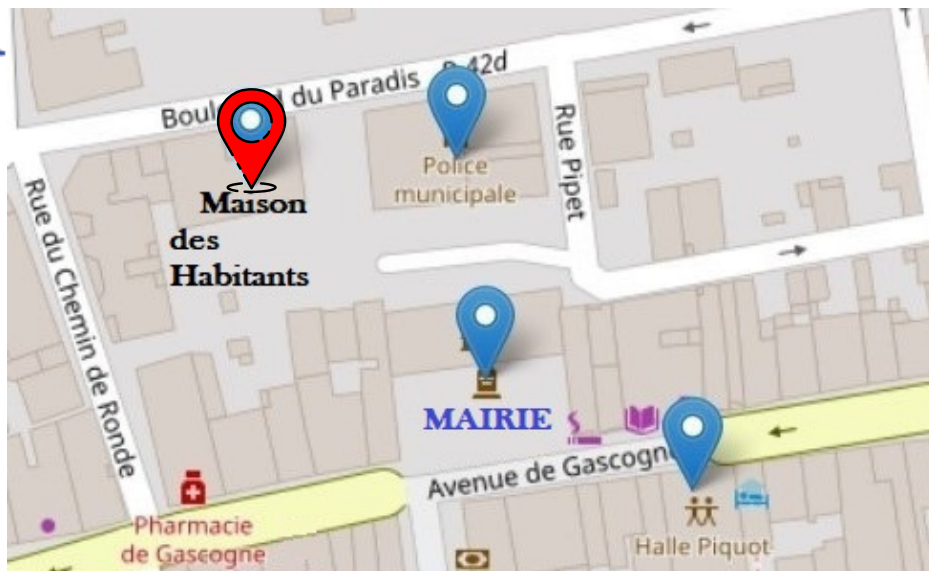

ESPACE
FAMILLE

ATELIERS
CRÉATIFS

SORTIES
CULTURELLES

HEURE
DU CONTE

ATELIER EN
FAMILLE

ATELIER
D'ÉCRITURE

GÉNÉALOGIE

BALADE NATURE
EN FAMILLE

MAISON DES HABITANTS DE LÉGUEVIN

 49 RUE PIPET, 31490 LÉGUEVIN

 05 61 06 90 13

 MDH-LEGUEVIN@GRANDOUESTTOULOUSAIN.FR

➤ HORAIRES D'OUVERTURE

- LUNDI & MERCREDI : 9H-12H & 14H-17H
- MARDI : 9H-12H
- JEUDI : 9H-12H30 & 13H30-17H30
- VENDREDI : 9H-12H30