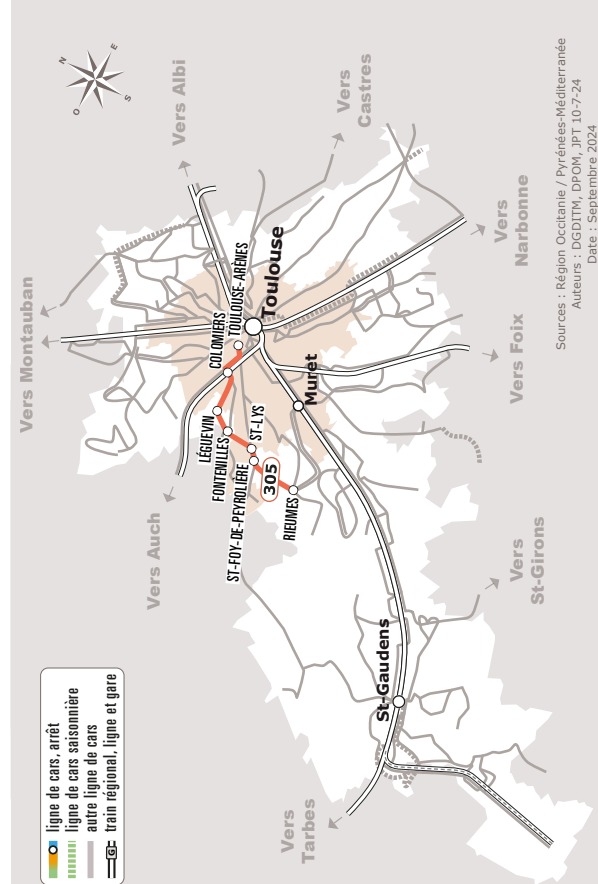

RIEUMES > FONTENILLES > TOULOUSE ARÈNES (M)

JOURS DE LA SEMAINE		LàV	LàV	LàV	LàV	LàV	LàV
Périodes scolaires		●	●	●	●	●	●
Petites vacances			●	●	●	●	●
Été			●	●	●	●	
RIEUMES	Le Foirail	05:40	06:15	06:45	07:15	08:35	15:15
SAINTE-FOY-DE-PEYROLIÈRES	Salle des Fêtes	05:50	06:25	06:55	07:25	08:45	15:25
	Le Colomé ⁽³⁾	05:51	06:26	06:56	07:26	08:46	15:26
SAINT-LYS	Boulodrome	05:55	06:30	07:00	07:30	08:50	15:30
FONTENILLES	Mairie	06:00	06:35	07:05	07:35	08:55	15:35
LÉGUEVIN	Astarac	06:08	06:43	07:13	07:43	09:03	15:43
	Avenue des Pyrénées	06:10	06:45	07:15	07:45	09:05	15:45
COLOMIERS	Gare SNCF ⁽²⁾	06:20	07:00	07:30	08:10	09:20	16:00
TOULOUSE	Aneto	06:25	07:10	07:45	08:20	09:30	16:05
	Chardonnet	06:28	07:17	07:52	08:27	09:36	16:12
	Lemire	06:30	07:20	07:55	08:30	09:40	16:15
	Arènes ⁽¹⁾	06:35	07:25	08:10	08:35	09:50	16:20

⁽¹⁾ Correspondance avec le métro ligne A

⁽²⁾ Correspondance avec la ligne Arènes-Colomiers

⁽³⁾ Cet arrêt est en connexion avec une aire de covoiturage

305 Rieumes > Fontenilles > Toulouse Arènes (M)

Horaires Car liO

- ⁽¹⁾ Correspondance avec le métro ligne A
- ⁽²⁾ Correspondance avec la ligne Arènes-Colomiers
- ⁽³⁾ Cet arrêt est en connexion avec une aire de covoiturage